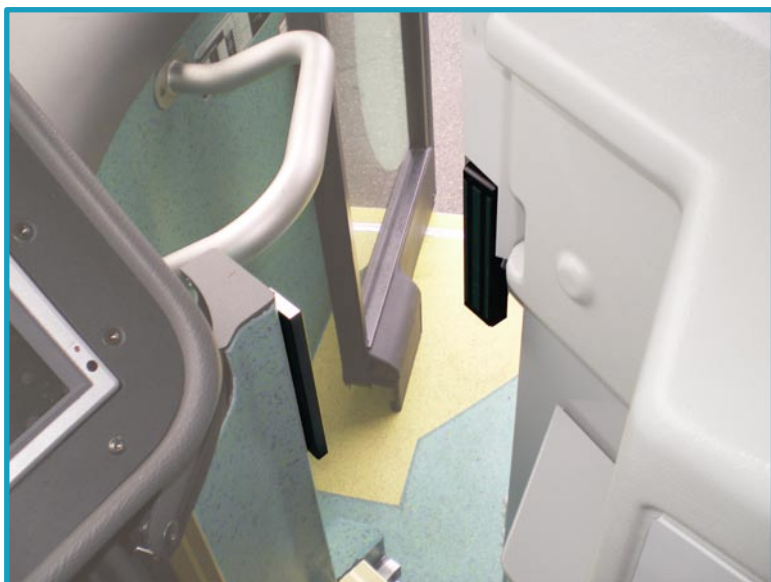

Résistance à l'arrachement 300 kg

OPTION : SERRURE A VENTOUSE MAGNETIQUE

Système très efficace remplaçant les serrures mécaniques. Il élimine de plus tout risque de vibration. Le verrouillage est automatique, lors de la fermeture du portillon. Le déverrouillage est commandé par un bouton dissimulé, situé sous le capot.

Bouton impulsif caché

VENTOUSE POUR POSITION JOUR

VENTOUSE POUR POSITION NUIT

NOUVEAU SYSTEME DE VERROUILLAGE