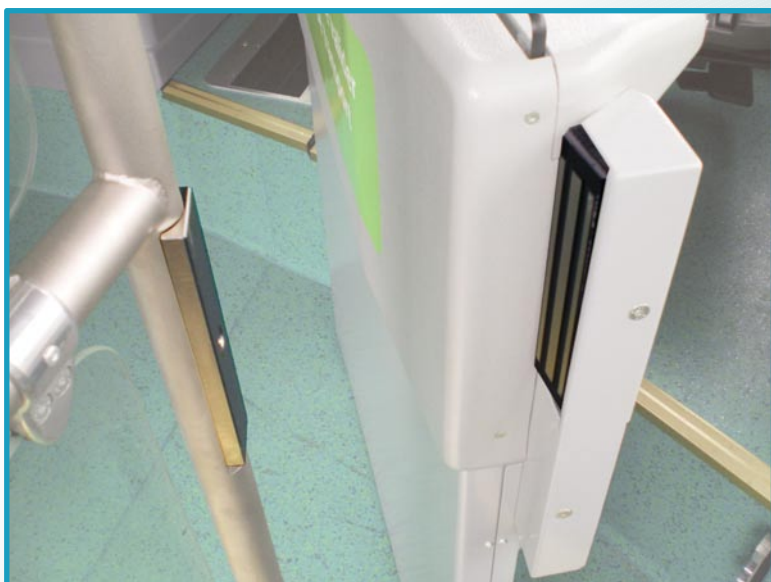

Résistance à l'arrachement 300 kg

OPTION : SERRURE A VENTOUSE MAGNETIQUE

Système très efficace remplaçant les serrures mécaniques. Il élimine de plus tout risque de vibration. Le verrouillage est automatique, lors de la fermeture du portillon. Le déverrouillage est commandé par un bouton dissimulé, situé sous le capot.

Bouton impulsif caché

VENTOUSE POUR POSITION JOUR

VENTOUSE POUR POSITION NUIT

NOUVEAU SYSTEME DE VERROUILLAGE